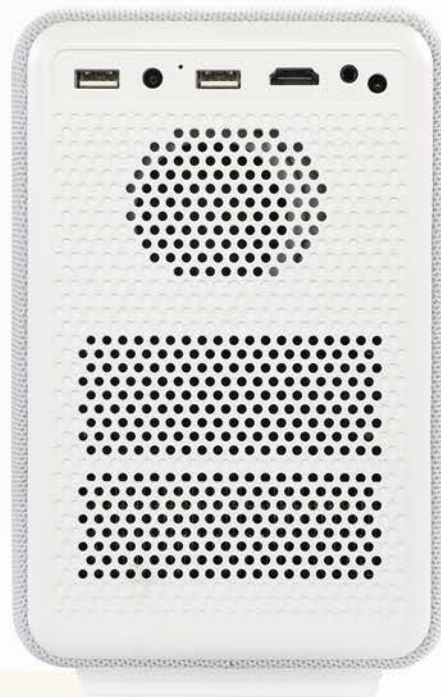

HP Projecteur CC200 Everyday

Full HD

Design élégant

Haut-parleurs intégrés
de 6 watts

>20000h

Longue vie

HDMI

USB 2x

Le CC200 de HP incarne l'esprit de la transformation d'impressions visuelles et acoustiques en expériences visuelles plus vraies que nature pour tout le monde.

Présentation du produit

CLARTÉ HAUTE DÉFINITION

Projetez du contenu en résolution native FHD (1080P) pour une expérience visuelle supérieure avec des images nettes et contrastées.

ÉLÉGANCE DISCRÈTE

Le design simple mais raffiné permet au CC200 de s'intégrer parfaitement dans n'importe quel espace de la maison ou du bureau.

POUR LES ESPACES DE TOUTES FORMES ET DE TOUTES TAILLES

Grâce à son objectif de rapport de projection 1,2, vous pouvez projeter un écran de 80 pouces (203 cm) à une distance de seulement 2,1 mètres. Cela signifie que vous pouvez profiter d'une expérience visuelle semblable à celle d'un grand écran, même dans des espaces compacts.