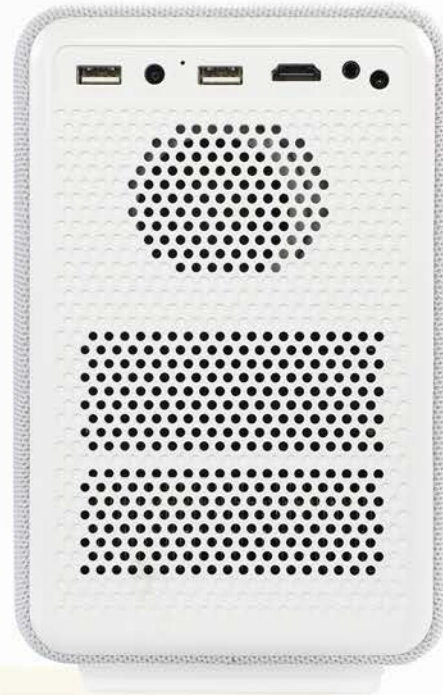

# HP Proiettore CC200 Everyday

Full HD

Design elegante

Altoparlanti integrati  
da 6 watt

Lunga durata

HDMI

USB 2x

Il CC200 incarna lo spirito di trasformare le immagini e i suoni in spettacoli visivi più grandi della vita, accessibili a tutti.

**Panoramica del prodotto**

**CHIAREZZA AD ALTA DEFINIZIONE**

Proietta contenuti con risoluzione nativa FHD (1080P) per un'esperienza visiva superiore con immagini ad alto contrasto e nitidezza.

**SOBRIA ELEGANZA**

Il design semplice ma raffinato consente a CC200 di adattarsi perfettamente a qualsiasi spazio della casa o dell'ufficio.

**PER SPAZI DI OGNI FORMA E DIMENSIONE**

Grazie all'obiettivo con rapporto di proiezione di 1,2, potrete proiettare uno schermo di 80 pollici (203 cm) a soli 2,1 metri di distanza. Ciò significa che potrete godere di un'esperienza di visione simile a quella di un grande schermo anche in spazi compatti.